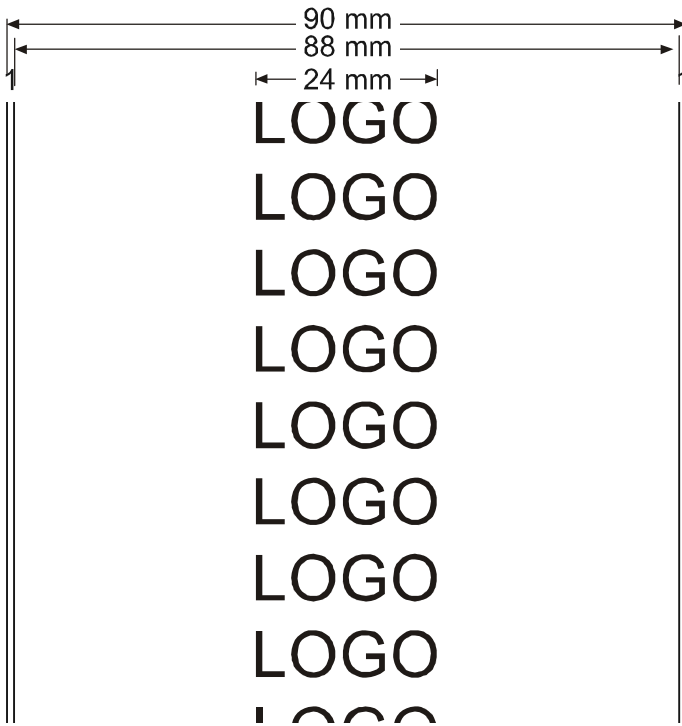

## Ihr Lieferantenpartner:

Datum/Date  
Seiten/Pages  
Sender  
Tel/Phone  
Fax  
Email

<b>Standzeichnung und technisches Datenblatt für Express-Bonbon 90 mm</b>	<b>Stand drawing and technical data sheet for Express-Sweet 90 mm</b>
<u>Druckart:</u> Digitaldruck	<u>Printing type:</u> Digital print
<u>Technische Daten:</u>	<u>Technical specifications:</u>
Rasterweite: 60er Raster	Maximum grid spacing: 60-dot-grid
Farben nur nach 4c-Euroskala möglich.	Colours only possible in 4c-Euro-scale.
Es wird ein Chromalin oder eine verbindliche Farbvorlage benötigt.	A chromalin or a binding colour sample is required.

# Standzeichnung und technisches Datenblatt für Express-Bonbon (Digitaldruck)

Stand drawing and technical data sheet for Express-Sweet (digital print)

Endlosdruck / Endless printing

Endlosdruck / Endless printing

max. Breite für Schrift und Logo 24 mm  
max. Höhe für Schrift und Logo 20 mm  
*max. width for text and motiv 24 mm  
max. hight for text and motiv 20 mm*

max. Breite für Streudruck/Vollfläche 88 mm  
*max. width for scatter printing/full surface 88 mm*