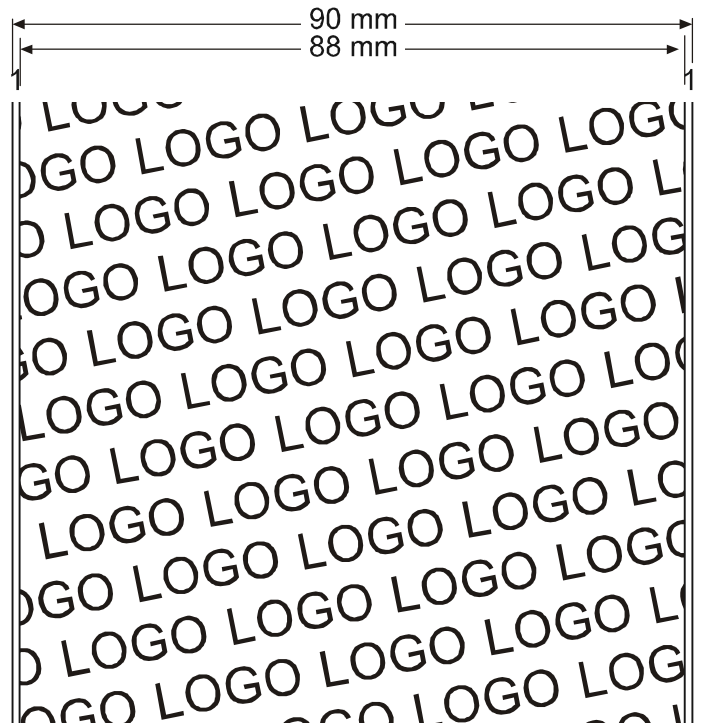

## Ihr Lieferantenpartner:

Datum/Date  
Seiten/Pages  
Sender  
Tel/Phone  
Fax  
Email

<b>Standzeichnung und technisches Datenblatt für Express-Bonbon 90 mm</b>	<b>Stand drawing and technical data sheet for Express-Sweet 90 mm</b>
<u>Druckart:</u> Digitaldruck	<u>Printing type:</u> Digital print
<u>Technische Daten:</u>	<u>Technical specifications:</u>
Rasterweite: 60er Raster	Maximum grid spacing: 60-dot-grid
Farben nur nach 4c-Euroskala möglich.	Colours only possible in 4c-Euro-scale.
Es wird ein Chromalin oder eine verbindliche Farbvorlage benötigt.	A chromalin or a binding colour sample is required.

# Standzeichnung und technisches Datenblatt für Express-Bonbon (Digitaldruck)

Stand drawing and technical data sheet for Express-Sweet (digital print)

Endlosdruck / Endless printing

Endlosdruck / Endless printing

max. Breite für Schrift und Logo 24 mm  
max. Höhe für Schrift und Logo 20 mm  
*max. width for text and motiv 24 mm  
max. hight for text and motiv 20 mm*

max. Breite für Streudruck/Vollfläche 88 mm  
*max. width for scatter printing/full surface 88 mm*